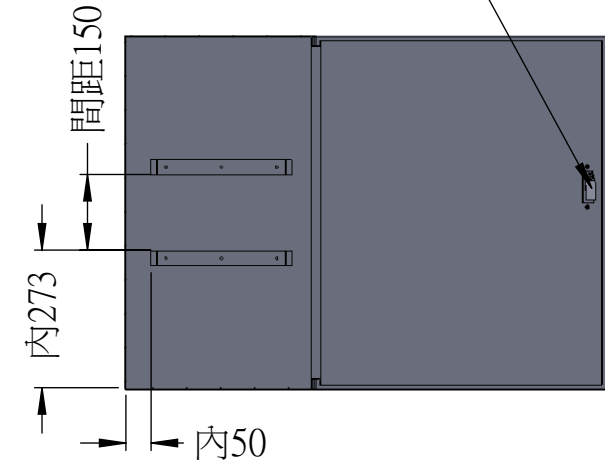

細部放大圖 I
比例 1:2

固定件
共6個

鎖

剖面圖 A-A

橡膠墊-6mm

剖面圖 B-B

品名：附管式配線箱
尺寸：外觀70x60x40公分
材質：304#不銹鋼2mm
烤漆：有灰色白色黑色

自然電科技股份有限公司
www.apv89.com
apv89888@gmail.com
aaa@apv89.com
TEL：04-8975293 8971621
FAX：048976136

個後鈕上下-2