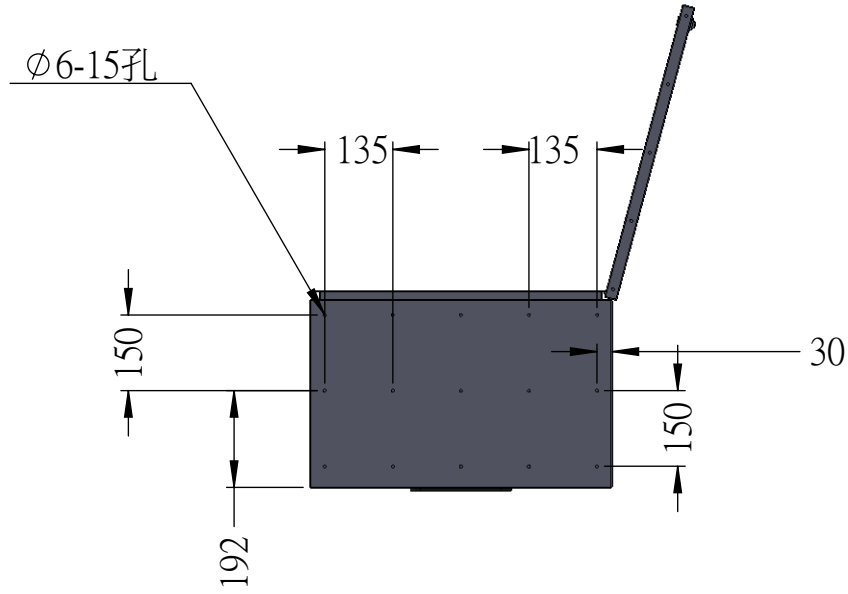

細部放大圖 I
比例 1:2

固定件
共6個

鎖

剖面圖 A-A

橡膠墊-6mm

剖面圖 B-B

品名：附管式配線箱
尺寸：外觀70x60x40公分
材質：304#不銹鋼2mm
烤漆：有灰色白色黑色

自然電科技股份有限公司
www.apv89.com
apv89888@gmail.com
aaa@apv89.com
TEL：04-8975293 8971621
FAX：048976136

個後鈕上下-2