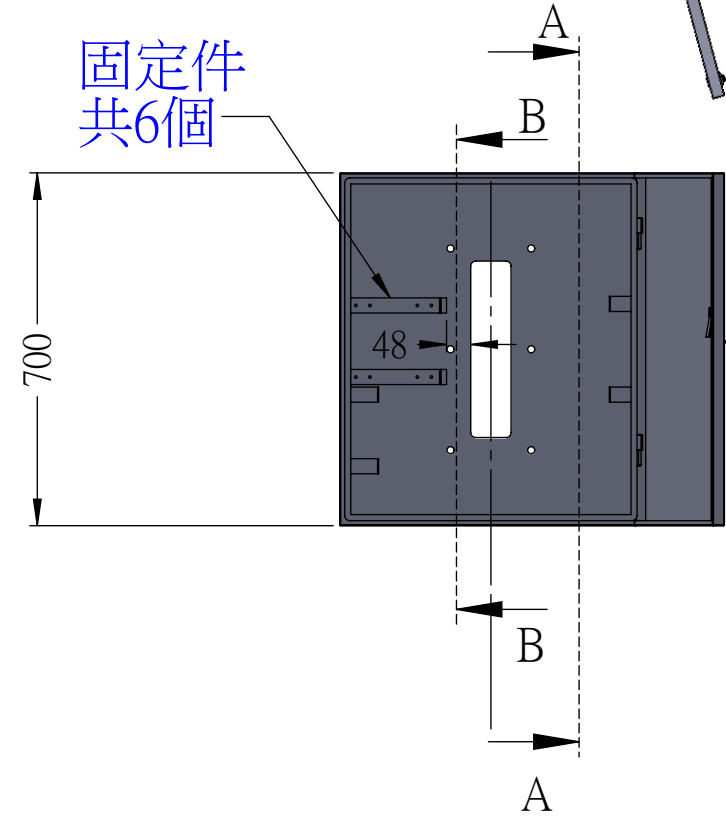

細部放大圖 I
比例 1:2

固定件
共6個

鎖

剖面圖 A-A

橡膠墊-6mm

剖面圖 B-B

品名：附管式配線箱
尺寸：外觀70x60x40公分
材質：304#不銹鋼2mm
烤漆：有灰色白色黑色

自然電科技股份有限公司
www.apv89.com
apv89888@gmail.com
aaa@apv89.com
TEL：04-8975293 8971621
FAX：048976136

個後鈕上下-2