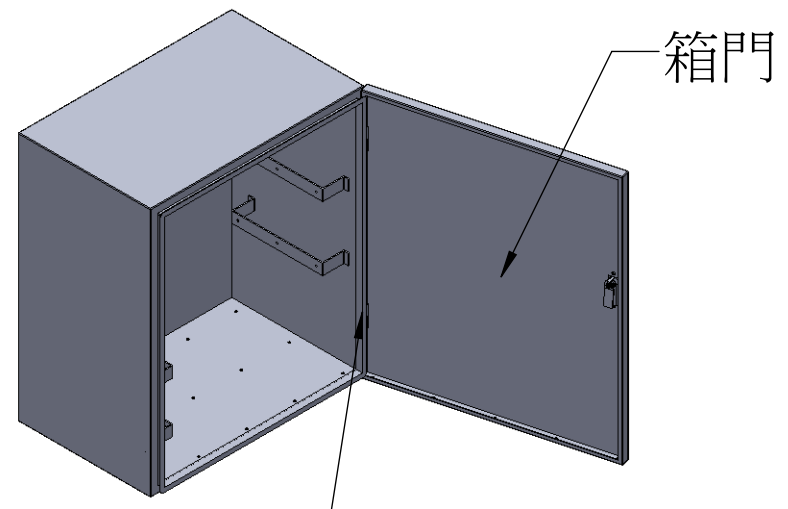

細部放大圖 I
比例 1:2

固定件
共6個

鎖

剖面圖 A-A

橡膠墊-6mm

剖面圖 B-B

品名：附管式配線箱
尺寸：外觀70x60x40公分
材質：304#不銹鋼2mm
烤漆：有灰色白色黑色

自然電科技股份有限公司
www.apv89.com
apv89888@gmail.com
aaa@apv89.com
TEL：04-8975293 8971621
FAX：048976136

個後鈕上下-2