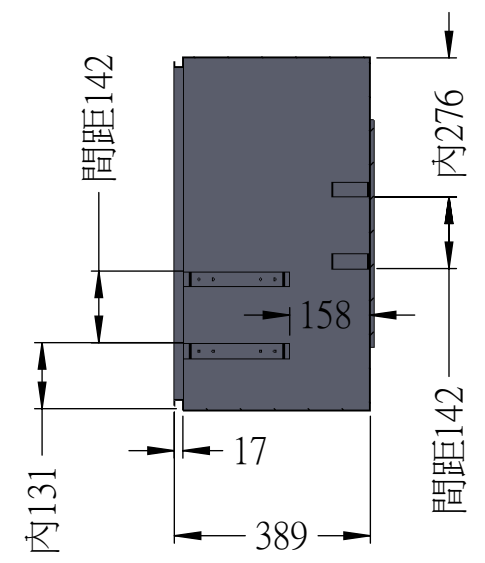

細部放大圖 I
比例 1:2

固定件
共6個

鎖

剖面圖 A-A

橡膠墊-6mm

剖面圖 B-B

品名：附管式配線箱
尺寸：外觀70x60x40公分
材質：304#不銹鋼2mm
烤漆：有灰色白色黑色

自然電科技股份有限公司
www.apv89.com
apv89888@gmail.com
aaa@apv89.com
TEL：04-8975293 8971621
FAX：048976136

個後鈕上下-2