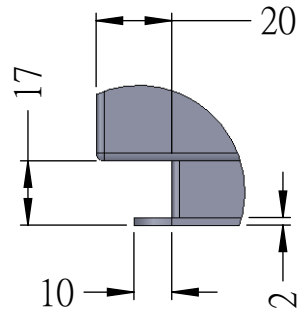

細部放大圖 I
比例 1:2

固定件
共6個

鎖

剖面圖 A-A

橡膠墊-6mm

剖面圖 B-B

品名：附管式配線箱
尺寸：外觀70x60x40公分
材質：304#不銹鋼2mm
烤漆：有灰色白色黑色

自然電科技股份有限公司
www.apv89.com
apv89888@gmail.com
aaa@apv89.com
TEL：04-8975293 8971621
FAX：048976136

個後鈕上下-2