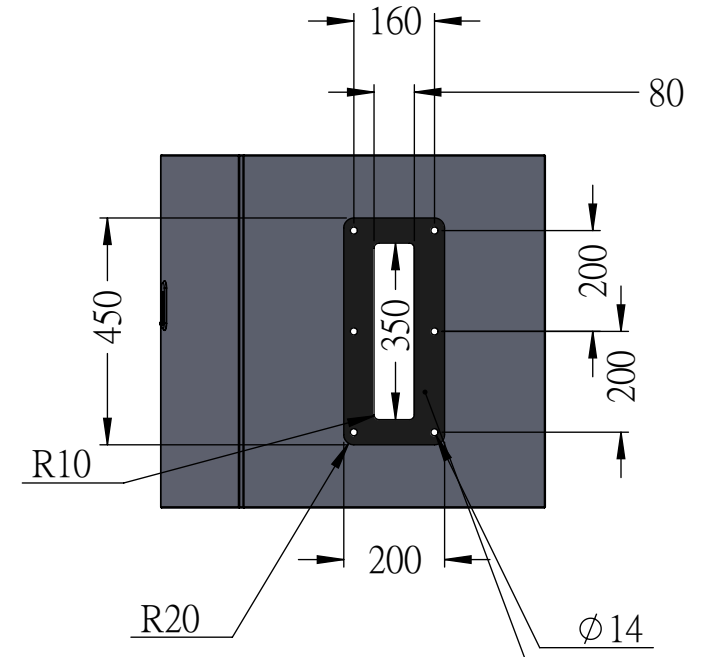

細部放大圖 I
比例 1:2

固定件
共6個

鎖

剖面圖 A-A

橡膠墊-6mm

剖面圖 B-B

品名：附管式配線箱
尺寸：外觀70x60x40公分
材質：304#不銹鋼2mm
烤漆：有灰色白色黑色

自然電科技股份有限公司
www.apv89.com
apv89888@gmail.com
aaa@apv89.com
TEL：04-8975293 8971621
FAX：048976136

個後鈕上下-2