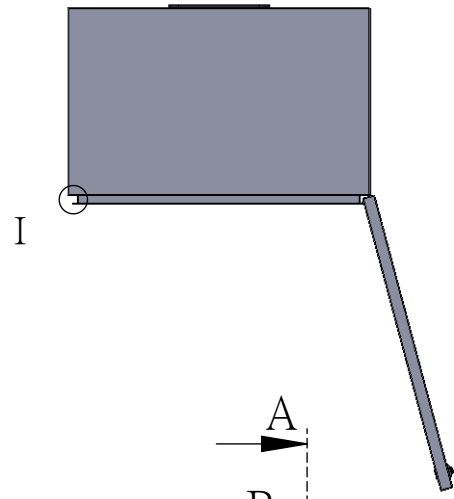

細部放大圖 I
比例 1:2

固定件
共6個

鎖

剖面圖 A-A

橡膠墊-6mm

剖面圖 B-B

品名：附管式配線箱
尺寸：外觀70x60x40公分
材質：304#不銹鋼2mm
烤漆：有灰色白色黑色

自然電科技股份有限公司
www.apv89.com
apv89888@gmail.com
aaa@apv89.com
TEL：04-8975293 8971621
FAX：048976136

個後鈕上下-2