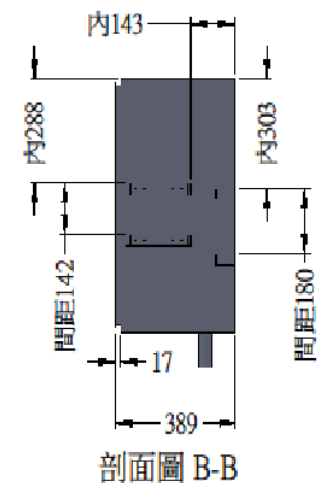

細部放大圖I
比例 1:2

品名：掛壁式配線箱
尺寸：外觀70x60x40公分
材質：304#不銹鋼2mm
烤漆：有灰色白色黑色

自然電科技股份有限公司
www.apv89.com
apv89888@gmail.com
aaa@apv89.com
TEL：04-8975293 8971621
FAX：048976136

工程名稱：	
工程位置：	
工程業主：	
設計單位：	
自然電科技 股份有限公司	
監造單位：	
執行單位：	
設計主管：	黃銘勳
機構主管：	
結構主管：	
審核主管：	
驗收主管：	
發包日期：	
完工日期：	
驗收日期：	

圖面名稱：70x60x40避雷掛壁式配線箱 材質：304# 單位：mm