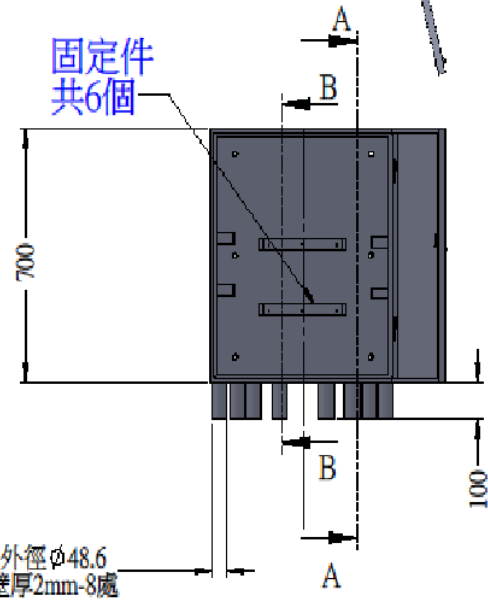

細部放大圖I
比例 1:2

品名：掛壁式配線箱
尺寸：外觀70x60x40公分
材質：304#不銹鋼2mm
烤漆：有灰色白色黑色

自然電科技股份有限公司
www.apv89.com
apv89888@gmail.com
aaa@apv89.com
TEL：04-8975293 8971621
FAX：048976136

工程名稱：	
工程位置：	
工程業主：	
設計單位：	
自然電科技 股份有限公司	
監造單位：	
執行單位：	
設計主管：	黃銘勳
機構主管：	
結構主管：	
審核主管：	
驗收主管：	
發包日期：	
完工日期：	
驗收日期：	

圖面名稱：70x60x40避雷掛壁式配線箱 材質：304# 單位：mm