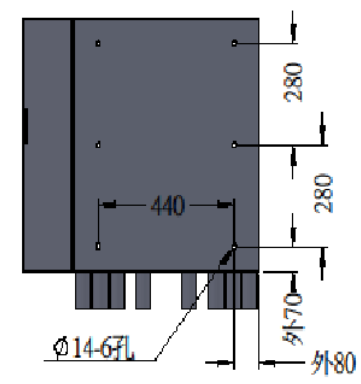

細部放大圖I
比例 1:2

品名：掛壁式配線箱
尺寸：外觀70x60x40公分
材質：304#不銹鋼2mm
烤漆：有灰色白色黑色

自然電科技股份有限公司
www.apv89.com
apv89888@gmail.com
aaa@apv89.com
TEL：04-8975293 8971621
FAX：048976136

工程名稱：	
工程位置：	
工程業主：	
設計單位：	
自然電科技 股份有限公司	
監造單位：	
執行單位：	
設計主管：	黃銘勳
機構主管：	
結構主管：	
審核主管：	
驗收主管：	
發包日期：	
完工日期：	
驗收日期：	

圖面名稱：70x60x40避雷掛壁式配線箱 材質：304# 單位：mm