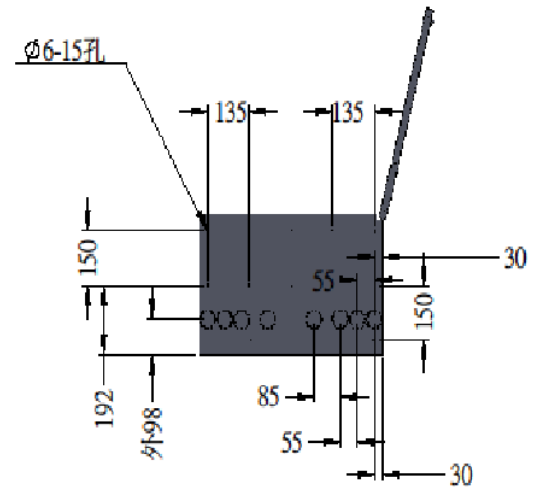

細部放大圖I
比例 1:2

品名：掛壁式配線箱
尺寸：外觀70x60x40公分
材質：304#不銹鋼2mm
烤漆：有灰色白色黑色

自然電科技股份有限公司
www.apv89.com
apv89888@gmail.com
aaa@apv89.com
TEL：04-8975293 8971621
FAX：048976136

工程名稱：	
工程位置：	
工程業主：	
設計單位：	
自然電科技 股份有限公司	
監造單位：	
執行單位：	
設計主管：	黃銘勳
機構主管：	
結構主管：	
審核主管：	
驗收主管：	
發包日期：	
完工日期：	
驗收日期：	

圖面名稱：70x60x40避雷掛壁式配線箱 材質：304# 單位：mm