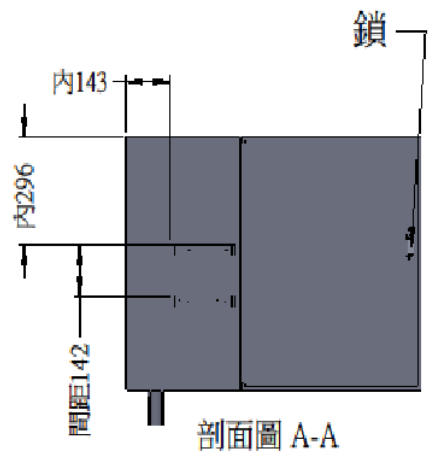

細部放大圖I
比例 1:2

品名：掛壁式配線箱
尺寸：外觀70x60x40公分
材質：304#不銹鋼2mm
烤漆：有灰色白色黑色

自然電科技股份有限公司
www.apv89.com
apv89888@gmail.com
aaa@apv89.com
TEL：04-8975293 8971621
FAX：048976136

工程名稱：	
工程位置：	
工程業主：	
設計單位：	
自然電科技 股份有限公司	
監造單位：	
執行單位：	
設計主管：	黃銘勳
機構主管：	
結構主管：	
審核主管：	
驗收主管：	
發包日期：	
完工日期：	
驗收日期：	

圖面名稱：70x60x40避雷掛壁式配線箱 材質：304# 單位：mm