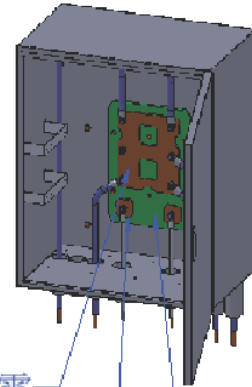

掛壁式避雷針配線箱：  
掛壁式配線箱+配線盤  
70x60x40CM-T2mm

自然電科技股份有限公司  
www.apv89.com  
apv89888@gmail.com  
aaa@apv89.com  
04-8975293 8971621  
0935028509

配線銅排組接電

測試棒銅塊接點

絕緣電木板

3/8分避虎

剖面圖 A-A

剖面圖 B-B

接避雷針100mm<sup>2</sup>-  
XLPE級導線-1

接避雷針100mm<sup>2</sup>-  
XLPE級導線-2

接地極銅板100mm<sup>2</sup>  
XLPE級導線-3

接地極銅板100mm<sup>2</sup>  
XLPE級導線-1

接測試鋼心銅棒  
60mm<sup>2</sup>-導線-1

接地極銅板100mm<sup>2</sup>  
XLPE級導線-2

接測試鋼心銅棒  
60mm<sup>2</sup>-導線-2

註：1.建議本產品接避雷針導線用100mm<sup>2</sup>-XLPE級-單芯  
2.建議本產品接地極導線用100mm<sup>2</sup>-XLPE級-單芯  
3.建議本產品接測試銅棒導線用60mm<sup>2</sup>-單芯  
以上導線本公司另有經銷  
注意：1:固定線材端子，必須為紅銅端子  
2:計數器+雷擊監測器禁止觸接箱體  
3:銅排及導線禁止觸接箱體