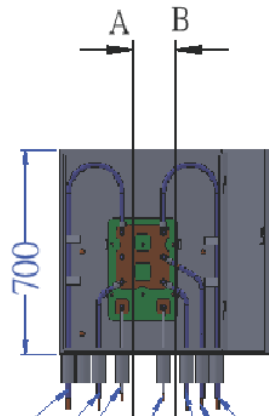

掛壁式避雷針配線箱：  
掛壁式配線箱+配線盤  
70x60x40CM-T2mm

自然電科技股份有限公司  
www.apv89.com  
apv89888@gmail.com  
aaa@apv89.com  
04-8975293 8971621  
0935028509

配線銅排組接電

測試棒銅塊接點

絕緣電木板

3/8分避虎

剖面圖 A-A

剖面圖 B-B

接避雷針100mm<sup>2</sup>-  
XLPE級導線-1

接避雷針100mm<sup>2</sup>-  
XLPE級導線-2

接地極銅板100mm<sup>2</sup>  
XLPE級導線-3

接地極銅板100mm<sup>2</sup>  
XLPE級導線-1

接測試鋼心銅棒  
60mm<sup>2</sup>-導線-1

接地極銅板100mm<sup>2</sup>  
XLPE級導線-2

接測試鋼心銅棒  
60mm<sup>2</sup>-導線-2

註：1.建議本產品接避雷針導線用100mm<sup>2</sup>-XLPE級-單芯  
2.建議本產品接地極導線用100mm<sup>2</sup>-XLPE級-單芯  
3.建議本產品接測試銅棒導線用60mm<sup>2</sup>-單芯  
以上導線本公司另有經銷  
注意：1:固定線材端子，必須為紅銅端子  
2:計數器+雷擊監測器禁止觸接箱體  
3:銅排及導線禁止觸接箱體

機構主管：

結構主管：

審核主管：

驗收主管：

發包日期：

完工日期：

驗收日期：

圖面名稱：70x60x40避雷掛壁式配線箱+配線銅排+絕緣板 材質：304# 單位：mm