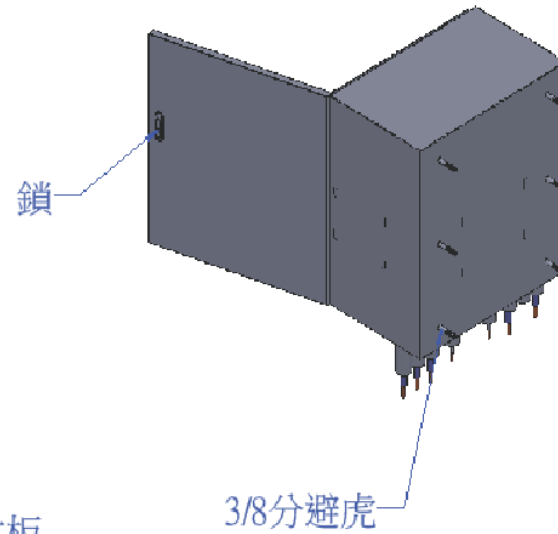

掛壁式避雷針配線箱：  
掛壁式配線箱+配線盤  
70x60x40CM-T2mm

自然電科技股份有限公司  
www.apv89.com  
apv89888@gmail.com  
aaa@apv89.com  
04-8975293 8971621  
0935028509

配線銅排組接電

測試棒銅塊接點

絕緣電木板

3/8分避虎

剖面圖 A-A

剖面圖 B-B

接避雷針100mm<sup>2</sup>-  
XLPE級導線-1

接避雷針100mm<sup>2</sup>-  
XLPE級導線-2

接地極銅板100mm<sup>2</sup>  
XLPE級導線-3

接地極銅板100mm<sup>2</sup>  
XLPE級導線-1

接測試鋼心銅棒  
60mm<sup>2</sup>-導線-1

接地極銅板100mm<sup>2</sup>  
XLPE級導線-2

接測試鋼心銅棒  
60mm<sup>2</sup>-導線-2

註：1.建議本產品接避雷針導線用100mm<sup>2</sup>-XLPE級-單芯  
2.建議本產品接地極導線用100mm<sup>2</sup>-XLPE級-單芯  
3.建議本產品接測試銅棒導線用60mm<sup>2</sup>-單芯  
以上導線本公司另有經銷  
注意：1:固定線材端子，必須為紅銅端子  
2:計數器+雷擊監測器禁止觸接箱體  
3:銅排及導線禁止觸接箱體