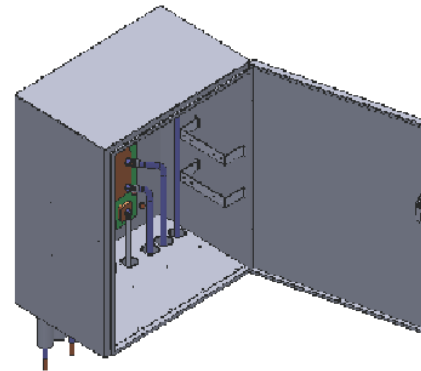

掛壁式避雷針配線箱：  
掛壁式配線箱+配線盤  
70x60x40CM-T2mm

自然電科技股份有限公司  
www.apv89.com  
apv89888@gmail.com  
aaa@apv89.com  
04-8975293 8971621  
0935028509

配線銅排組接電

測試棒銅塊接點

絕緣電木板

3/8分避虎

剖面圖 A-A

剖面圖 B-B

接避雷針100mm<sup>2</sup>-  
XLPE級導線-1

接避雷針100mm<sup>2</sup>-  
XLPE級導線-2

接地極銅板100mm<sup>2</sup>  
XLPE級導線-3

接地極銅板100mm<sup>2</sup>  
XLPE級導線-1

接測試鋼心銅棒  
60mm<sup>2</sup>-導線-1

接地極銅板100mm<sup>2</sup>  
XLPE級導線-2

接測試鋼心銅棒  
60mm<sup>2</sup>-導線-2

註：1.建議本產品接避雷針導線用100mm<sup>2</sup>-XLPE級-單芯  
2.建議本產品接地極導線用100mm<sup>2</sup>-XLPE級-單芯  
3.建議本產品接測試銅棒導線用60mm<sup>2</sup>-單芯  
以上導線本公司另有經銷  
注意：1:固定線材端子，必須為紅銅端子  
2:計數器+雷擊監測器禁止觸接箱體  
3:銅排及導線禁止觸接箱體