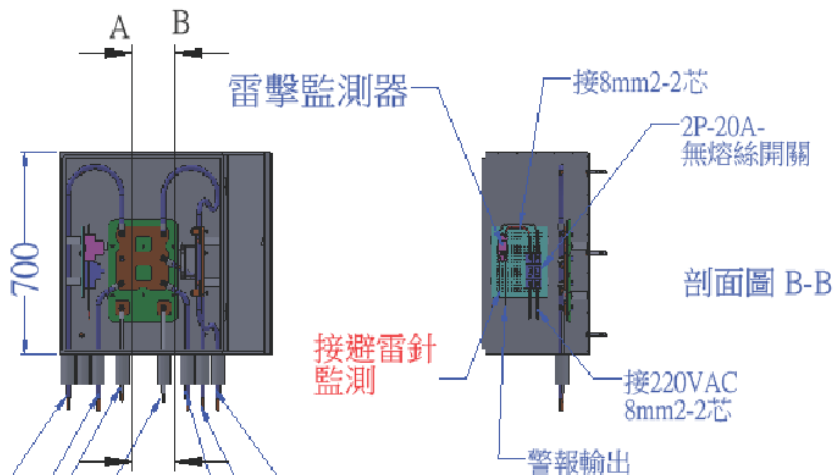

掛壁式避雷針配線箱：
掛壁式配線箱+計數器
+雷擊監測器
70x60x40CM-T2mm

自然電科技股份有限公司
www.apv89.com
apv89888@gmail.com
aaa@apv89.com
04-8975293 8971621
0935028509

經計數器接避雷針
100mm²-XLPE級導線

剖面圖 A-A

剖面圖 B-B

接避雷針100mm²-
XLPE級導線-2

接地極銅板100mm²
XLPE級導線-3

接測試鋼心銅棒
60mm²-導線-1

接測試鋼心銅棒
60mm²-導線-2

接避雷針100mm²-
XLPE級導線-1

接地極銅板100mm²
XLPE級導線-1

接地極銅板100mm²
XLPE級導線-2

註：1.建議本產品接避雷針導線用100mm²-XLPE級-單芯
2.建議本產品接地極導線用100mm²-XLPE級-單芯
3.建議本產品接測試鋼棒導線用60mm²-單芯
以上導線本公司另有經銷

注意：1:固定線材端子，必須為紅銅端子
2:計數器+雷擊監測器禁止觸接箱體
3:銅排及導線禁止觸接箱體

材質：

304#

單位：

mm