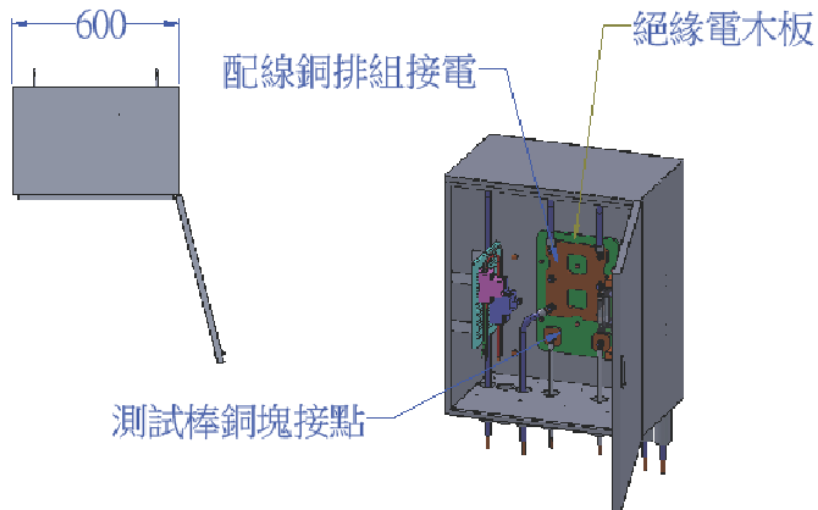

掛壁式避雷針配線箱：
掛壁式配線箱+計數器
+雷擊監測器
70x60x40CM-T2mm

自然電科技股份有限公司
www.apv89.com
apv89888@gmail.com
aaa@apv89.com
04-8975293 8971621
0935028509

經計數器接避雷針
100mm²-XLPE級導線

剖面圖 A-A

剖面圖 B-B

接避雷針100mm²-
XLPE級導線-2

接地極銅板100mm²
XLPE級導線-3

接測試鋼心銅棒
60mm²-導線-1

接測試鋼心銅棒
60mm²-導線-2

接避雷針100mm²-
XLPE級導線-1

接地極銅板100mm²
XLPE級導線-1

接地極銅板100mm²
XLPE級導線-2

註：1.建議本產品接避雷針導線用100mm²-XLPE級-單芯
2.建議本產品接地極導線用100mm²-XLPE級-單芯
3.建議本產品接測試鋼棒導線用60mm²-單芯
以上導線本公司另有經銷

注意：1:固定線材端子，必須為紅銅端子
2:計數器+雷擊監測器禁止觸接箱體
3:銅排及導線禁止觸接箱體