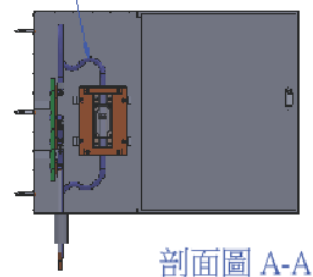

掛壁式避雷針配線箱：
掛壁式配線箱+計數器
+雷擊監測器
70x60x40CM-T2mm

自然電科技股份有限公司
www.apv89.com
apv89888@gmail.com
aaa@apv89.com
04-8975293 8971621
0935028509

經計數器接避雷針
100mm²-XLPE級導線

剖面圖 A-A

剖面圖 B-B

接避雷針100mm²-
XLPE級導線-2

接地極銅板100mm²
XLPE級導線-3

接測試鋼心銅棒
60mm²-導線-1

接測試鋼心銅棒
60mm²-導線-2

接避雷針100mm²-
XLPE級導線-1

接地極銅板100mm²
XLPE級導線-1

接地極銅板100mm²
XLPE級導線-2

註：1.建議本產品接避雷針導線用100mm²-XLPE級-單芯
2.建議本產品接地極導線用100mm²-XLPE級-單芯
3.建議本產品接測試鋼棒導線用60mm²-單芯
以上導線本公司另有經銷

注意：1:固定線材端子，必須為紅銅端子
2:計數器+雷擊監測器禁止觸接箱體
3:銅排及導線禁止觸接箱體