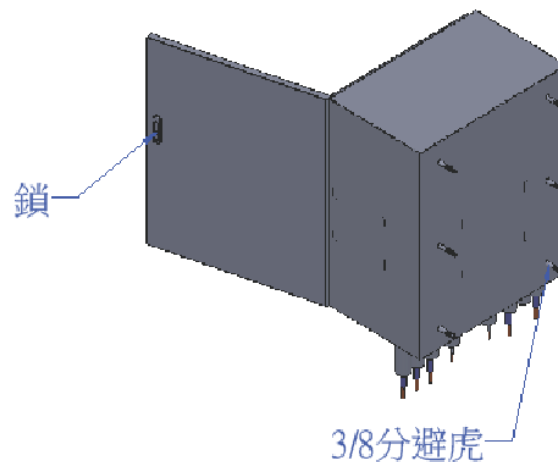

掛壁式避雷針配線箱：
掛壁式配線箱+計數器
+雷擊監測器
70x60x40CM-T2mm

自然電科技股份有限公司
www.apv89.com
apv89888@gmail.com
aaa@apv89.com
04-8975293 8971621
0935028509

經計數器接避雷針
100mm²-XLPE級導線

剖面圖 A-A

剖面圖 B-B

接避雷針100mm²-
XLPE級導線-2

接地極銅板100mm²
XLPE級導線-3

接測試鋼心銅棒
60mm²-導線-1

接測試鋼心銅棒
60mm²-導線-2

接避雷針100mm²-
XLPE級導線-1

接地極銅板100mm²
XLPE級導線-1

接地極銅板100mm²
XLPE級導線-2

註：1.建議本產品接避雷針導線用100mm²-XLPE級-單芯
2.建議本產品接地極導線用100mm²-XLPE級-單芯
3.建議本產品接測試鋼棒導線用60mm²-單芯
以上導線本公司另有經銷

注意：1:固定線材端子，必須為紅銅端子
2:計數器+雷擊監測器禁止觸接箱體
3:銅排及導線禁止觸接箱體