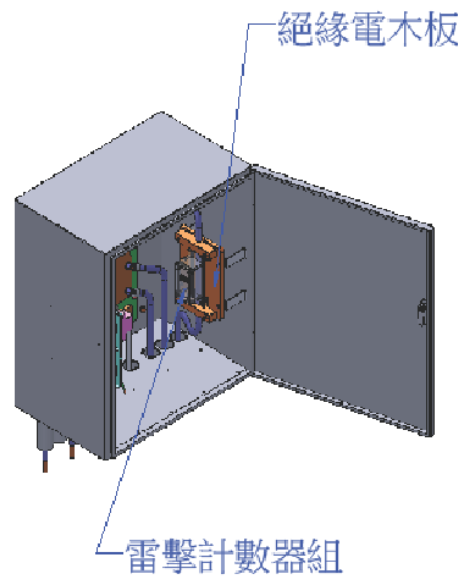

掛壁式避雷針配線箱：
掛壁式配線箱+計數器
+雷擊監測器
70x60x40CM-T2mm

自然電科技股份有限公司
www.apv89.com
apv89888@gmail.com
aaa@apv89.com
04-8975293 8971621
0935028509

經計數器接避雷針
100mm²-XLPE級導線

剖面圖 A-A

剖面圖 B-B

接避雷針100mm²-
XLPE級導線-2

接地極銅板100mm²
XLPE級導線-3

接測試鋼心銅棒
60mm²-導線-1

接測試鋼心銅棒
60mm²-導線-2

接避雷針100mm²-
XLPE級導線-1

接地極銅板100mm²
XLPE級導線-1

接地極銅板100mm²
XLPE級導線-2

註：1.建議本產品接避雷針導線用100mm²-XLPE級-單芯
2.建議本產品接地極導線用100mm²-XLPE級-單芯
3.建議本產品接測試鋼棒導線用60mm²-單芯
以上導線本公司另有經銷

注意：1:固定線材端子，必須為紅銅端子
2:計數器+雷擊監測器禁止觸接箱體
3:銅排及導線禁止觸接箱體