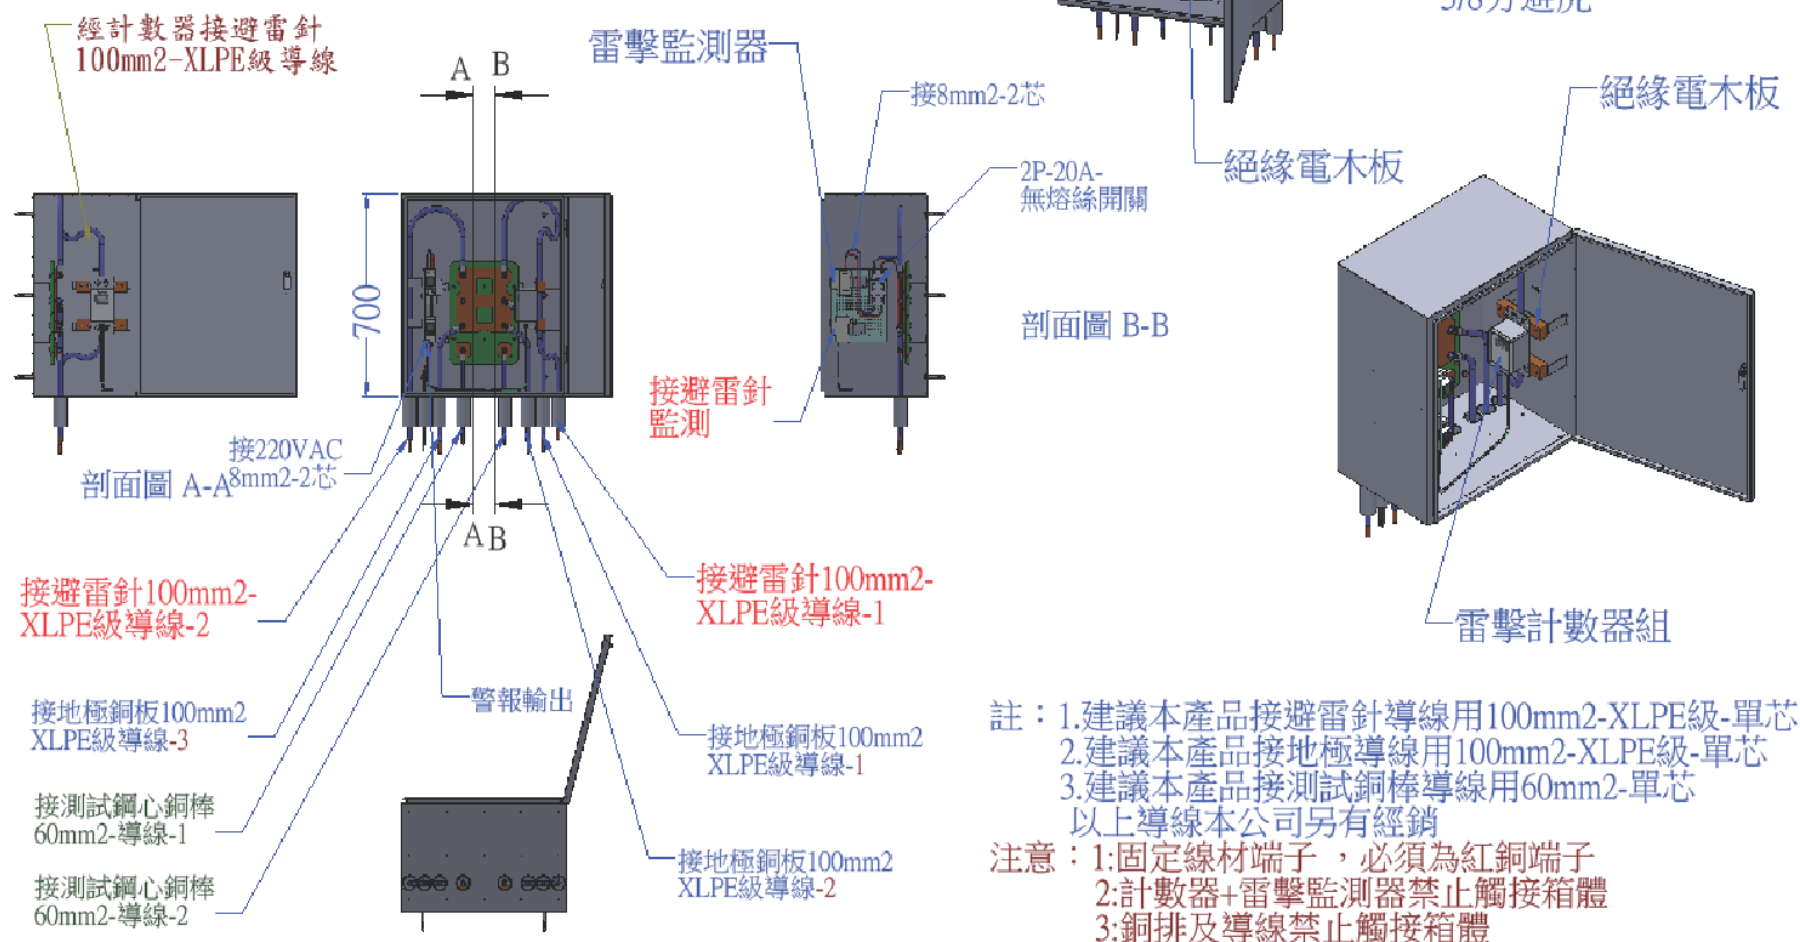

掛壁式避雷針配線箱：  
掛壁式配線箱+計數器  
+雷擊監測器  
70x60x40CM-T2mm

自然電科技股份有限公司  
www.apv89.com  
apv89888@gmail.com  
aaa@apv89.com  
04-8975293 8971621  
0935028509

註：1.建議本產品接避雷針導線用100mm2-XLPE級-單芯  
2.建議本產品接地極導線用100mm2-XLPE級-單芯  
3.建議本產品接測試銅棒導線用60mm2-單芯  
以上導線本公司另有經銷

注意：1.固定線材端子，必須為紅銅端子  
2.計數器+雷擊監測器禁止觸接箱體  
3.銅排及導線禁止觸接箱體

工程名稱：

工程位置：

工程業主：

設計單位：

自然電科技  
股份有限公司

監造單位：

執行單位：

圖面名稱：70x60x40避雷掛壁式配線箱+配線銅排組+計數器+監測器+記錄器

材質：

304#

單位：

mm