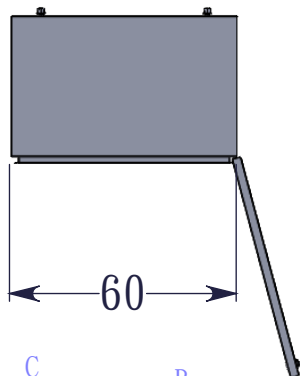

- 注意：1:固定線材端子，必須為紅銅端子
2:計數器+雷擊監測器禁止觸接箱體
3:銅排及導線禁止觸接箱體

掛壁式避雷針配線箱：
70x60x40CM-T2mm

工程名稱：

工程位置：

工程業主：

設計單位：

自然電科技
股份有限公司

監造單位：

執行單位：

配線紅銅排

測試線紅銅塊

剖面圖 B-B
比例 1 : 20

剖面圖 A-A
比例 1 : 20

接避雷針100mm²-
XLPE級導線-2

接地極銅板100mm²
XLPE級導線-3

接測試鋼心銅棒
60mm²-導線-2

接測試鋼心銅棒
60mm²-導線-1

絕緣電木板

600V XLPE-PVC
導線 100mm²x1C

剖面圖 C-C
比例 1 : 20

接避雷針100mm²-
XLPE級導線-1

接地極銅板100mm²
XLPE級導線-1

接地極銅板100mm²
XLPE級導線-2

絕緣電木板

完工日期：

驗收日期：

設計圖為自然電公司版權

圖面名稱：70x60x40配線箱+配線紅銅排組+計數器規範圖

材質：不鏽鋼+紅銅板

單位：公分