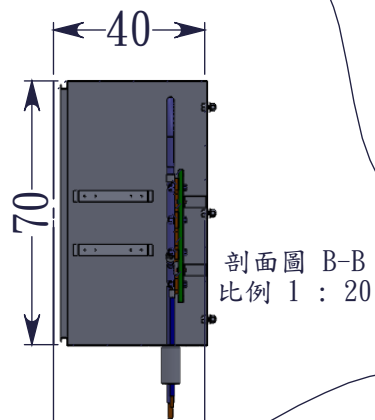

- 注意：1:固定線材端子，必須為紅銅端子
2:計數器+雷擊監測器禁止觸接箱體
3:銅排及導線禁止觸接箱體

掛壁式避雷針配線箱：
70x60x40CM-T2mm

工程名稱：

工程位置：

工程業主：

設計單位：

自然電科技
股份有限公司

監造單位：

執行單位：

配線紅銅排

測試線紅銅塊

剖面圖 B-B
比例 1 : 20

剖面圖 A-A
比例 1 : 20

接避雷針100mm²-
XLPE級導線-2

接地極銅板100mm²
XLPE級導線-3

接測試鋼心銅棒
60mm²-導線-2

接測試鋼心銅棒
60mm²-導線-1

絕緣電木板

600V XLPE-PVC
導線 100mm²x1C

剖面圖 C-C
比例 1 : 20

接避雷針100mm²-
XLPE級導線-1

接地極銅板100mm²
XLPE級導線-1

接地極銅板100mm²
XLPE級導線-2

絕緣電木板

完工日期：

驗收日期：

設計圖為自然電公司版權

圖面名稱：70x60x40配線箱+配線紅銅排組+計數器規範圖

材質：不鏽鋼+紅銅板

單位：公分