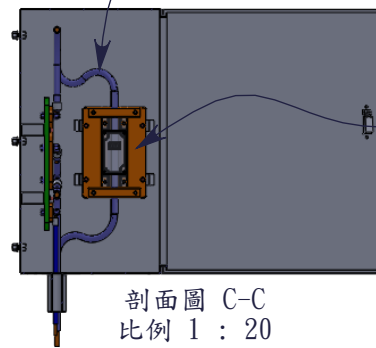

- 注意：1:固定線材端子，必須為紅銅端子
2:計數器+雷擊監測器禁止觸接箱體
3:銅排及導線禁止觸接箱體

掛壁式避雷針配線箱：
70x60x40CM-T2mm

工程名稱：

工程位置：

工程業主：

設計單位：

自然電科技
股份有限公司

監造單位：

執行單位：

配線紅銅排

測試線紅銅塊

剖面圖 B-B
比例 1 : 20

剖面圖 A-A
比例 1 : 20

接避雷針100mm²-
XLPE級導線-2

接地極銅板100mm²
XLPE級導線-3

接測試鋼心銅棒
60mm²-導線-2

接測試鋼心銅棒
60mm²-導線-1

絕緣電木板

600V XLPE-PVC
導線 100mm²x1C

剖面圖 C-C
比例 1 : 20

接避雷針100mm²-
XLPE級導線-1

接地極銅板100mm²
XLPE級導線-1

接地極銅板100mm²
XLPE級導線-2

絕緣電木板

完工日期：

驗收日期：

設計圖為自然電公司版權

圖面名稱：70x60x40配線箱+配線紅銅排組+計數器規範圖

材質：不鏽鋼+紅銅板

單位：公分