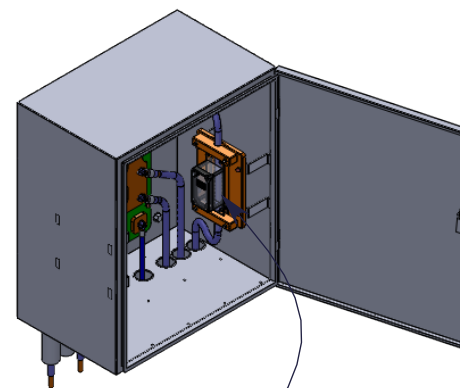

IP-67
6位數機械式
雷擊計數器

設計主管：黃銘勳

機構主管：

結構主管：

審核主管：

驗收主管：

發包日期：

完工日期：

驗收日期：

設計圖為自然電公司版權

圖面名稱：70x60x40配線箱+配線紅銅排組+計數器規範圖

材質：不鏽鋼+紅銅板

單位：公分