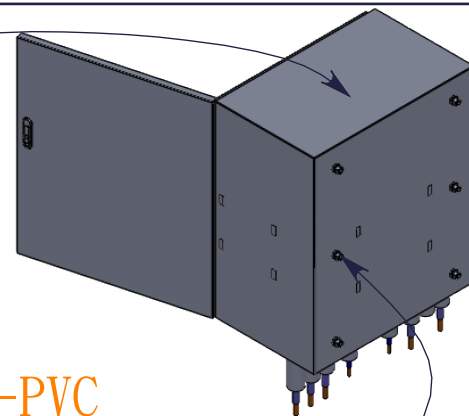

- 注意：1:固定線材端子，必須為紅銅端子
2:計數器+雷擊監測器禁止觸接箱體
3:銅排及導線禁止觸接箱體

掛壁式避雷針配線箱：
70x60x40CM-T2mm

工程名稱：

工程位置：

工程業主：

設計單位：

自然電科技
股份有限公司

監造單位：

執行單位：

配線紅銅排

測試線紅銅塊

剖面圖 B-B
比例 1 : 20

剖面圖 A-A
比例 1 : 20

接避雷針100mm²-
XLPE級導線-2

接地極銅板100mm²
XLPE級導線-3

接測試鋼心銅棒
60mm²-導線-2

接測試鋼心銅棒
60mm²-導線-1

絕緣電木板

600V XLPE-PVC
導線 100mm²x1C

剖面圖 C-C
比例 1 : 20

接避雷針100mm²-
XLPE級導線-1

接地極銅板100mm²
XLPE級導線-1

接地極銅板100mm²
XLPE級導線-2

絕緣電木板