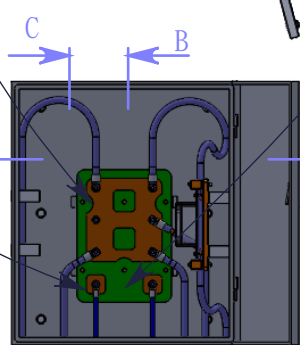

- 注意：1:固定線材端子，必須為紅銅端子
2:計數器+雷擊監測器禁止觸接箱體
3:銅排及導線禁止觸接箱體

掛壁式避雷針配線箱：
70x60x40CM-T2mm

工程名稱：

工程位置：

工程業主：

設計單位：

自然電科技
股份有限公司

監造單位：

執行單位：

配線紅銅排

測試線紅銅塊

剖面圖 B-B
比例 1 : 20

剖面圖 A-A
比例 1 : 20

接避雷針100mm²-
XLPE級導線-2

接地極銅板100mm²
XLPE級導線-3

接測試鋼心銅棒
60mm²-導線-2

接測試鋼心銅棒
60mm²-導線-1

絕緣電木板

600V XLPE-PVC
導線 100mm²x1C

剖面圖 C-C
比例 1 : 20

接避雷針100mm²-
XLPE級導線-1

接地極銅板100mm²
XLPE級導線-1

接地極銅板100mm²
XLPE級導線-2

絕緣電木板

完工日期：

驗收日期：

設計圖為自然電公司版權

圖面名稱：70x60x40配線箱+配線紅銅排組+計數器規範圖

材質：不鏽鋼+紅銅板

單位：公分