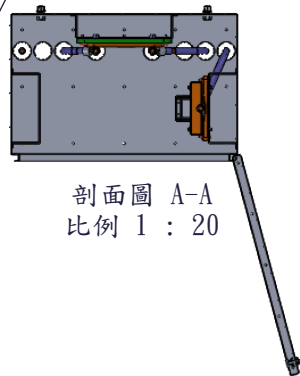

- 注意：1:固定線材端子，必須為紅銅端子
2:計數器+雷擊監測器禁止觸接箱體
3:銅排及導線禁止觸接箱體

掛壁式避雷針配線箱：
70x60x40CM-T2mm

工程名稱：

工程位置：

工程業主：

設計單位：

自然電科技
股份有限公司

監造單位：

執行單位：

配線紅銅排

測試線紅銅塊

剖面圖 B-B
比例 1 : 20

剖面圖 A-A
比例 1 : 20

接避雷針100mm²-
XLPE級導線-2

接地極銅板100mm²
XLPE級導線-3

接測試鋼心銅棒
60mm²-導線-2

接測試鋼心銅棒
60mm²-導線-1

絕緣電木板

600V XLPE-PVC
導線 100mm²x1C

剖面圖 C-C
比例 1 : 20

接避雷針100mm²-
XLPE級導線-1

接地極銅板100mm²
XLPE級導線-1

接地極銅板100mm²
XLPE級導線-2

絕緣電木板

完工日期：

驗收日期：

設計圖為自然電公司版權

圖面名稱：70x60x40配線箱+配線紅銅排組+計數器規範圖

材質：不鏽鋼+紅銅板

單位：公分