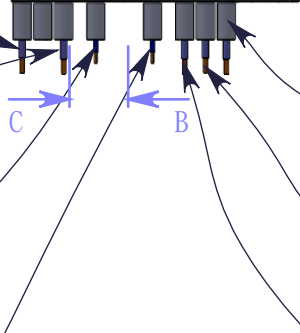

- 注意：1:固定線材端子，必須為紅銅端子
2:計數器+雷擊監測器禁止觸接箱體
3:銅排及導線禁止觸接箱體

掛壁式避雷針配線箱：
70x60x40CM-T2mm

工程名稱：

工程位置：

工程業主：

設計單位：

自然電科技
股份有限公司

監造單位：

執行單位：

配線紅銅排

測試線紅銅塊

剖面圖 B-B
比例 1 : 20

剖面圖 A-A
比例 1 : 20

接避雷針100mm²-
XLPE級導線-2

接地極銅板100mm²
XLPE級導線-3

接測試鋼心銅棒
60mm²-導線-2

接測試鋼心銅棒
60mm²-導線-1

絕緣電木板

600V XLPE-PVC
導線 100mm²x1C

剖面圖 C-C
比例 1 : 20

接避雷針100mm²-
XLPE級導線-1

接地極銅板100mm²
XLPE級導線-1

接地極銅板100mm²
XLPE級導線-2

絕緣電木板

完工日期：

驗收日期：

設計圖為自然電公司版權

圖面名稱：70x60x40配線箱+配線紅銅排組+計數器規範圖

材質：不鏽鋼+紅銅板

單位：公分