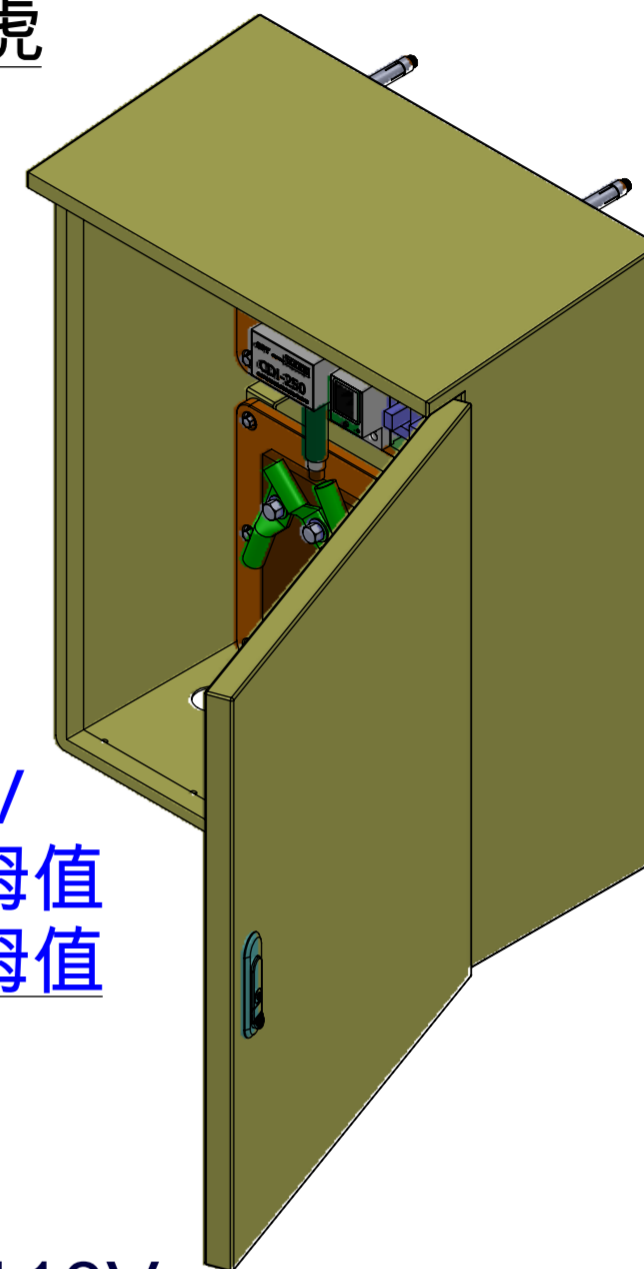

箱體尺寸
60X45X25cm

箱體材質
2mm-2鍍鋅板
+粉體烤漆

固定於牆壁
螺絲或壁虎

100mm2XLPE
單芯導線上接避雷針

絕緣電木板

雷擊計數器

100mm2XLPE單芯導線
下接銅排紅銅端子

100mm2XLPE單芯導線
下接紅銅端子上接避雷針

PP塑膠固定板

歐姆值監測器-110V
可接上導線監測歐姆值
可接下導線監測歐姆值

2P-15A-110V
無熔絲開關

絕緣電木板

接地線100mm2XLPE
單芯導線再接地極紅銅棒

接地線100mm2XLPE
單芯導線再接地極紅銅棒

接地線60mm2XLPE
單芯導線再接鋼心銅棒-測試用

接地線60mm2XLPE
單芯導線再接鋼心銅棒-測試用