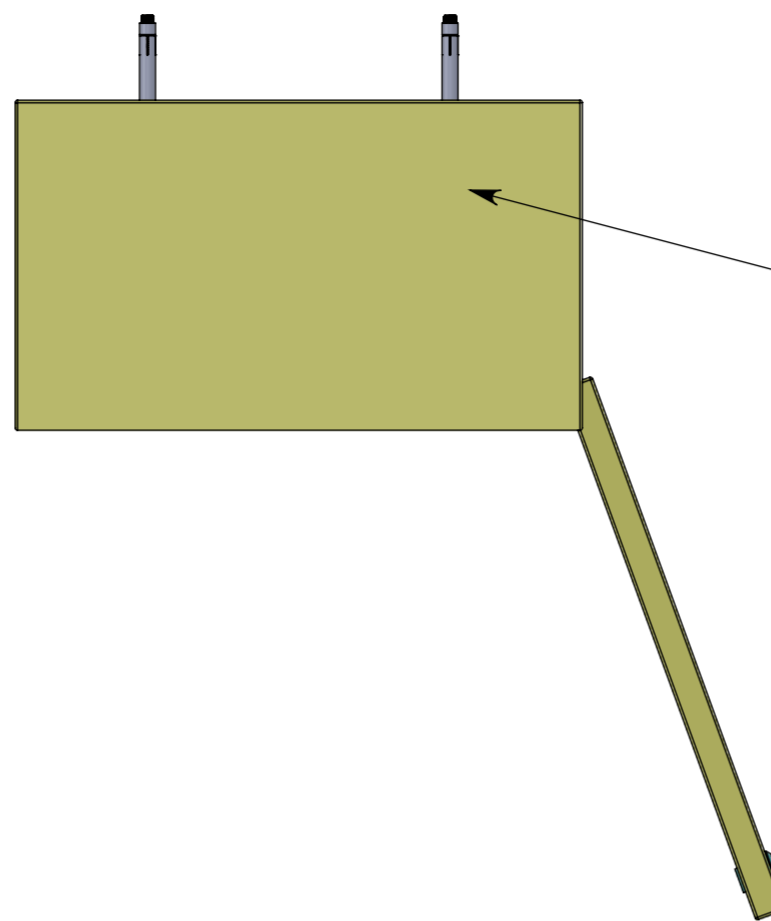

箱體尺寸
60X45X25cm

箱體材質
2mm-2鍍鋅板
+粉體烤漆

固定於牆壁
螺絲或壁虎

100mm2XLPE
單芯導線上接避雷針

絕緣電木板

雷擊計數器

100mm2XLPE單芯導線
下接銅排紅銅端子

100mm2XLPE單芯導線
下接紅銅端子上接避雷針

PP塑膠固定板

歐姆值監測器-110V
可接上導線監測歐姆值
可接下導線監測歐姆值

2P-15A-110V
無熔絲開關

絕緣電木板

接地線100mm2XLPE
單芯導線再接地極紅銅棒

接地線100mm2XLPE
單芯導線再接地極紅銅棒

接地線60mm2XLPE
單芯導線再接鋼心銅棒-測試用

接地線60mm2XLPE
單芯導線再接鋼心銅棒-測試用