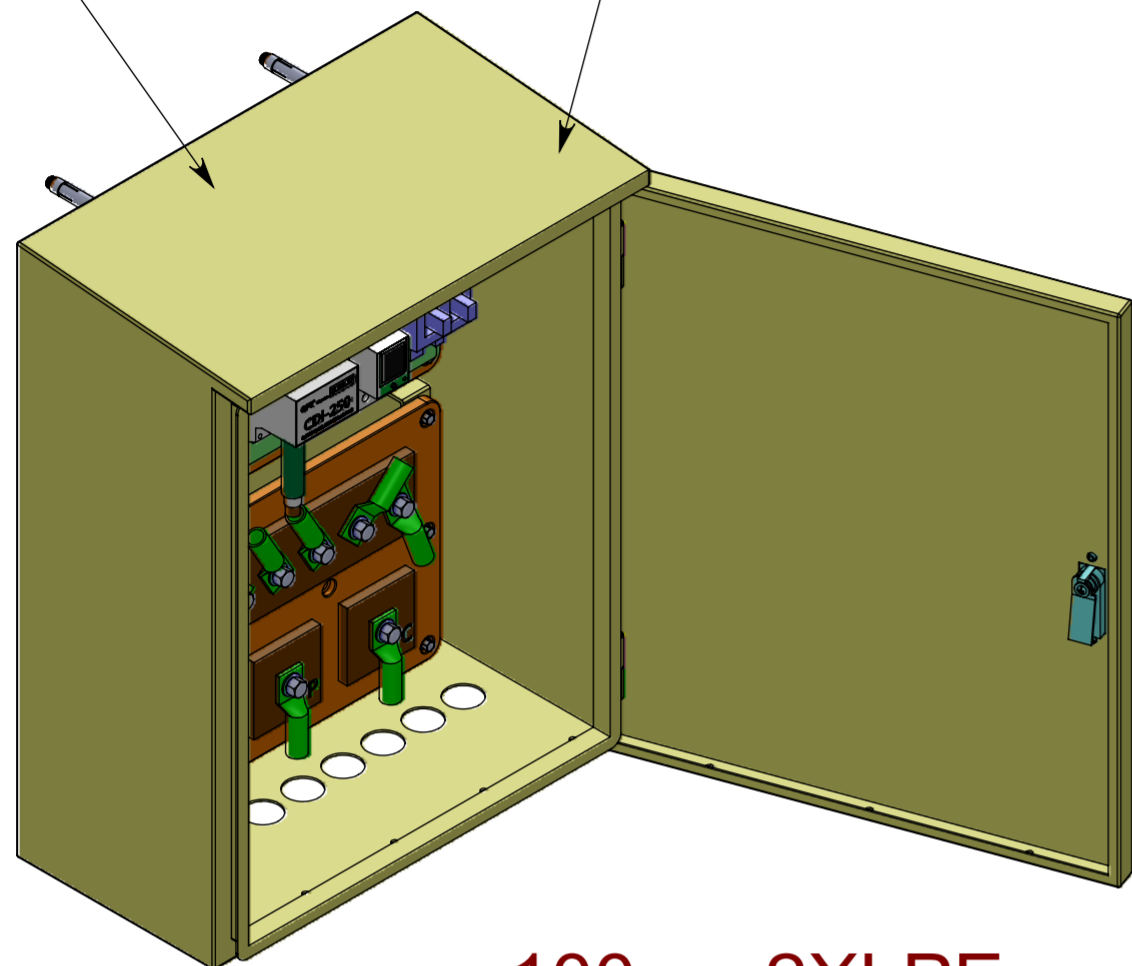

箱體尺寸
60X45X25cm

箱體材質
2mm-2鍍鋅板
+粉體烤漆

固定於牆壁
螺絲或壁虎

100mm2XLPE
單芯導線上接避雷針

絕緣電木板

雷擊計數器

100mm2XLPE單芯導線
下接銅排紅銅端子

100mm2XLPE單芯導線
下接紅銅端子上接避雷針

PP塑膠固定板

歐姆值監測器-110V
可接上導線監測歐姆值
可接下導線監測歐姆值

2P-15A-110V
無熔絲開關

絕緣電木板

接地線100mm2XLPE
單芯導線再接地極紅銅棒

接地線100mm2XLPE
單芯導線再接地極紅銅棒

接地線60mm2XLPE
單芯導線再接鋼心銅棒-測試用

接地線60mm2XLPE
單芯導線再接鋼心銅棒-測試用