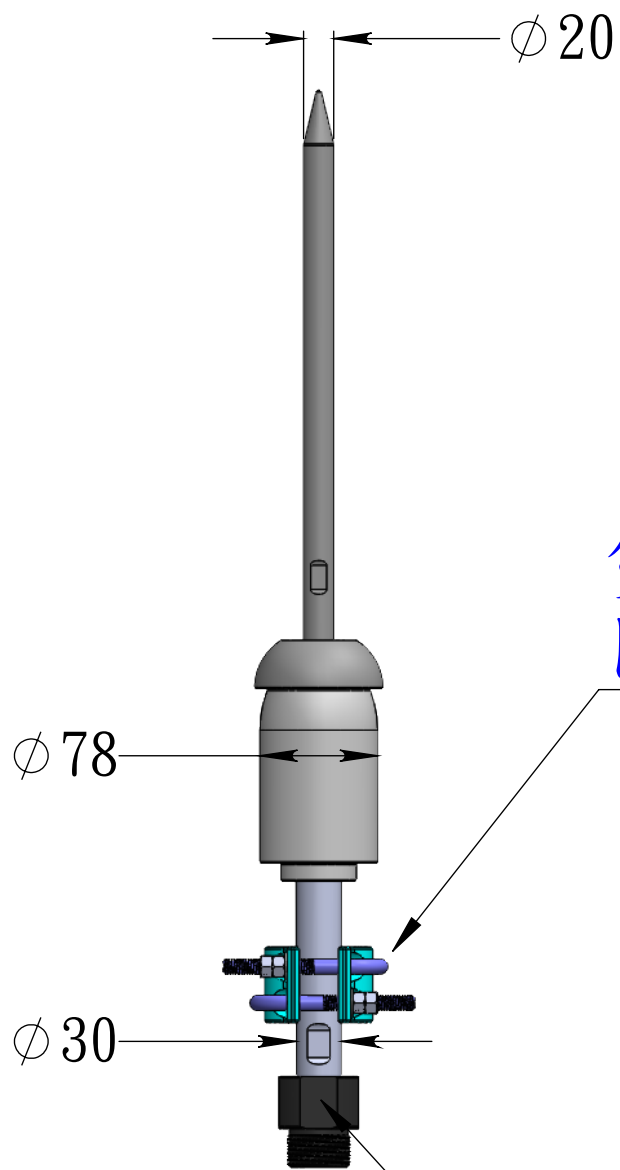

西班牙NLP2200提前放電式避雷針

導雷針

避雷針本體

雙導線
固定組

避雷針支撐柱

絕緣螺帽
1-1/4管牙