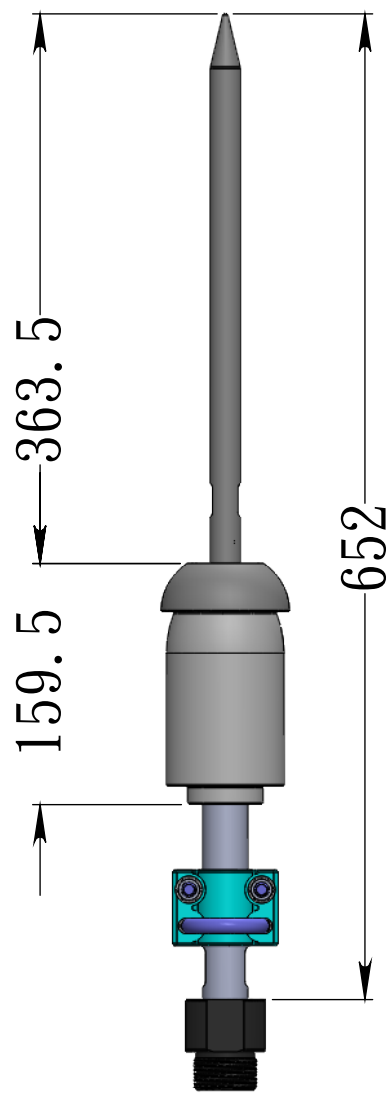

西班牙NLP2200提前放電式避雷針

導雷針

避雷針本體

雙導線
固定組

避雷針支撐柱

絕緣螺帽
1-1/4管牙