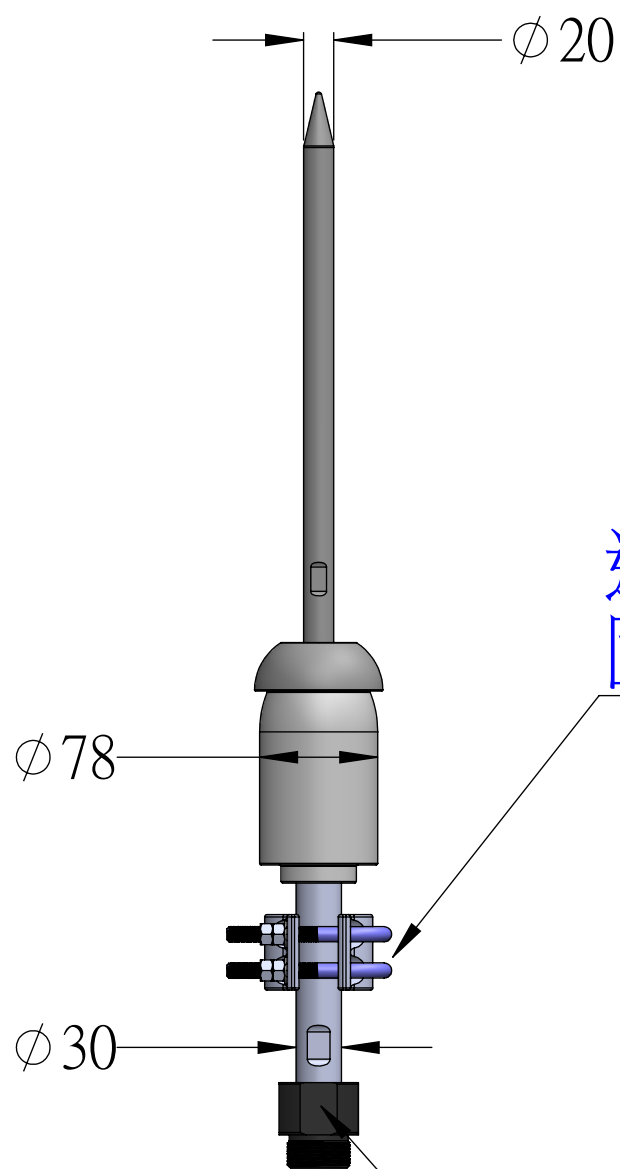

西班牙-CPT-60-提前放電式避雷針

導雷針

避雷針本體

避雷針導線
固定組

避雷針支撐柱

絕緣螺帽
1-1/4管牙