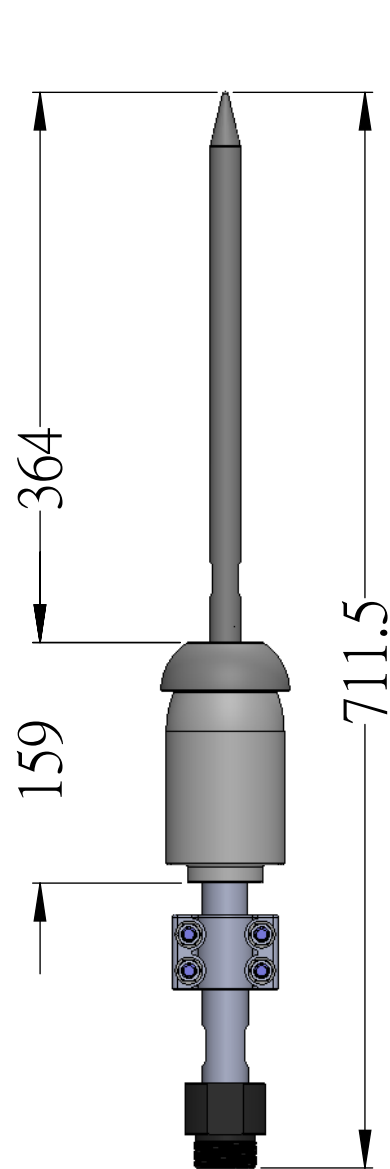

西班牙-CPT-60-提前放電式避雷針

導雷針

避雷針本體

避雷針導線
固定組

避雷針支撐柱

絕緣螺帽
1-1/4管牙