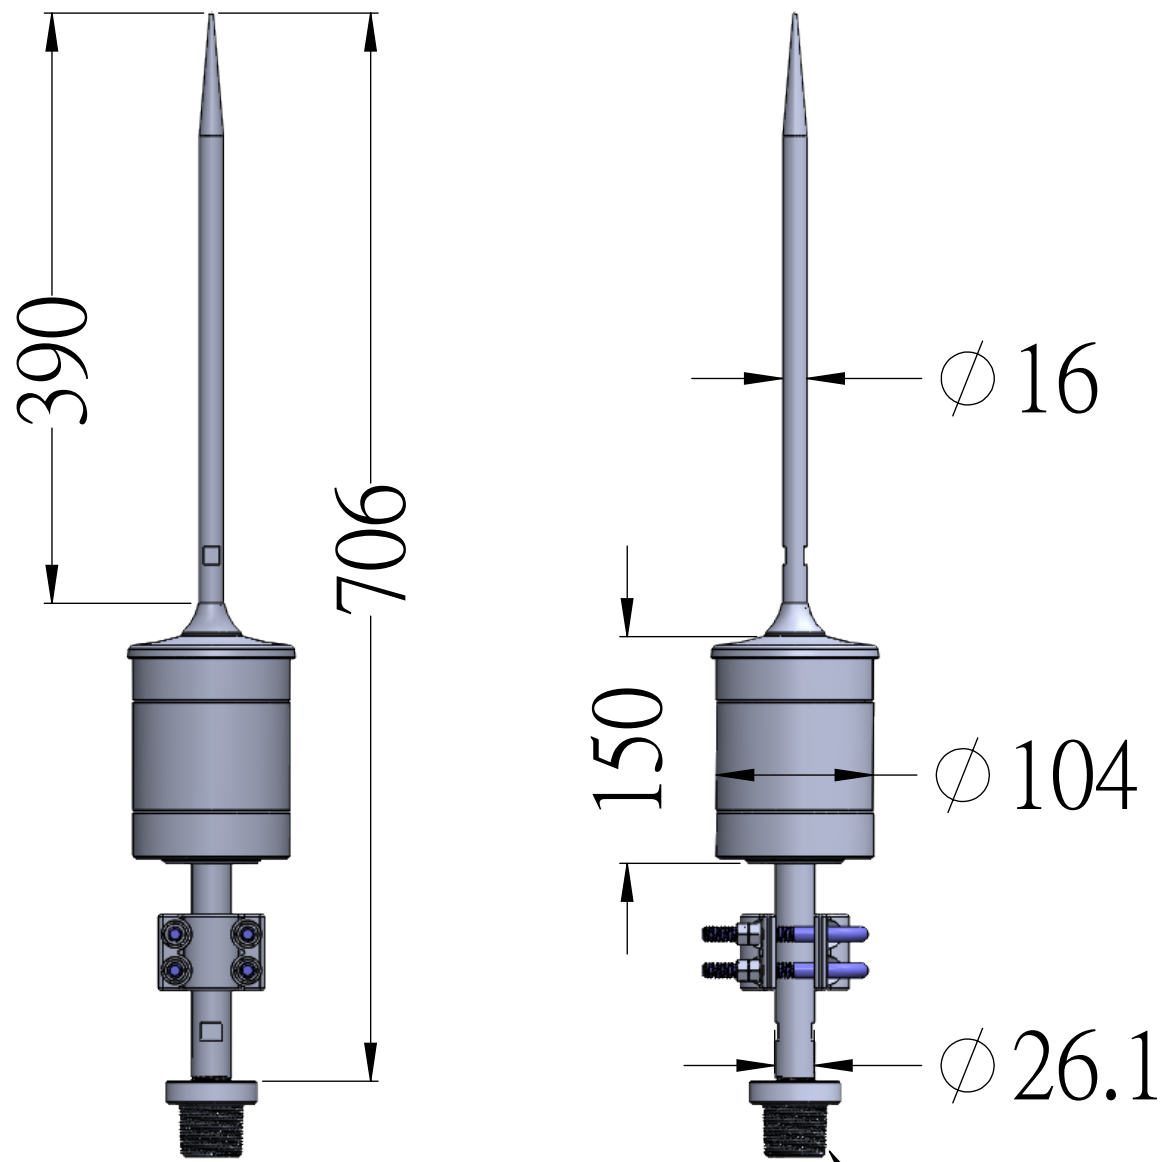

# 西班牙阿波羅APPOLLO-S-避雷針

避雷針絕緣套螺帽  
外1.2英寸管牙內1.英寸

導雷針

避雷針本體

雙導線固定組

避雷針支撐柱

絕緣螺帽  
1-1/4管牙