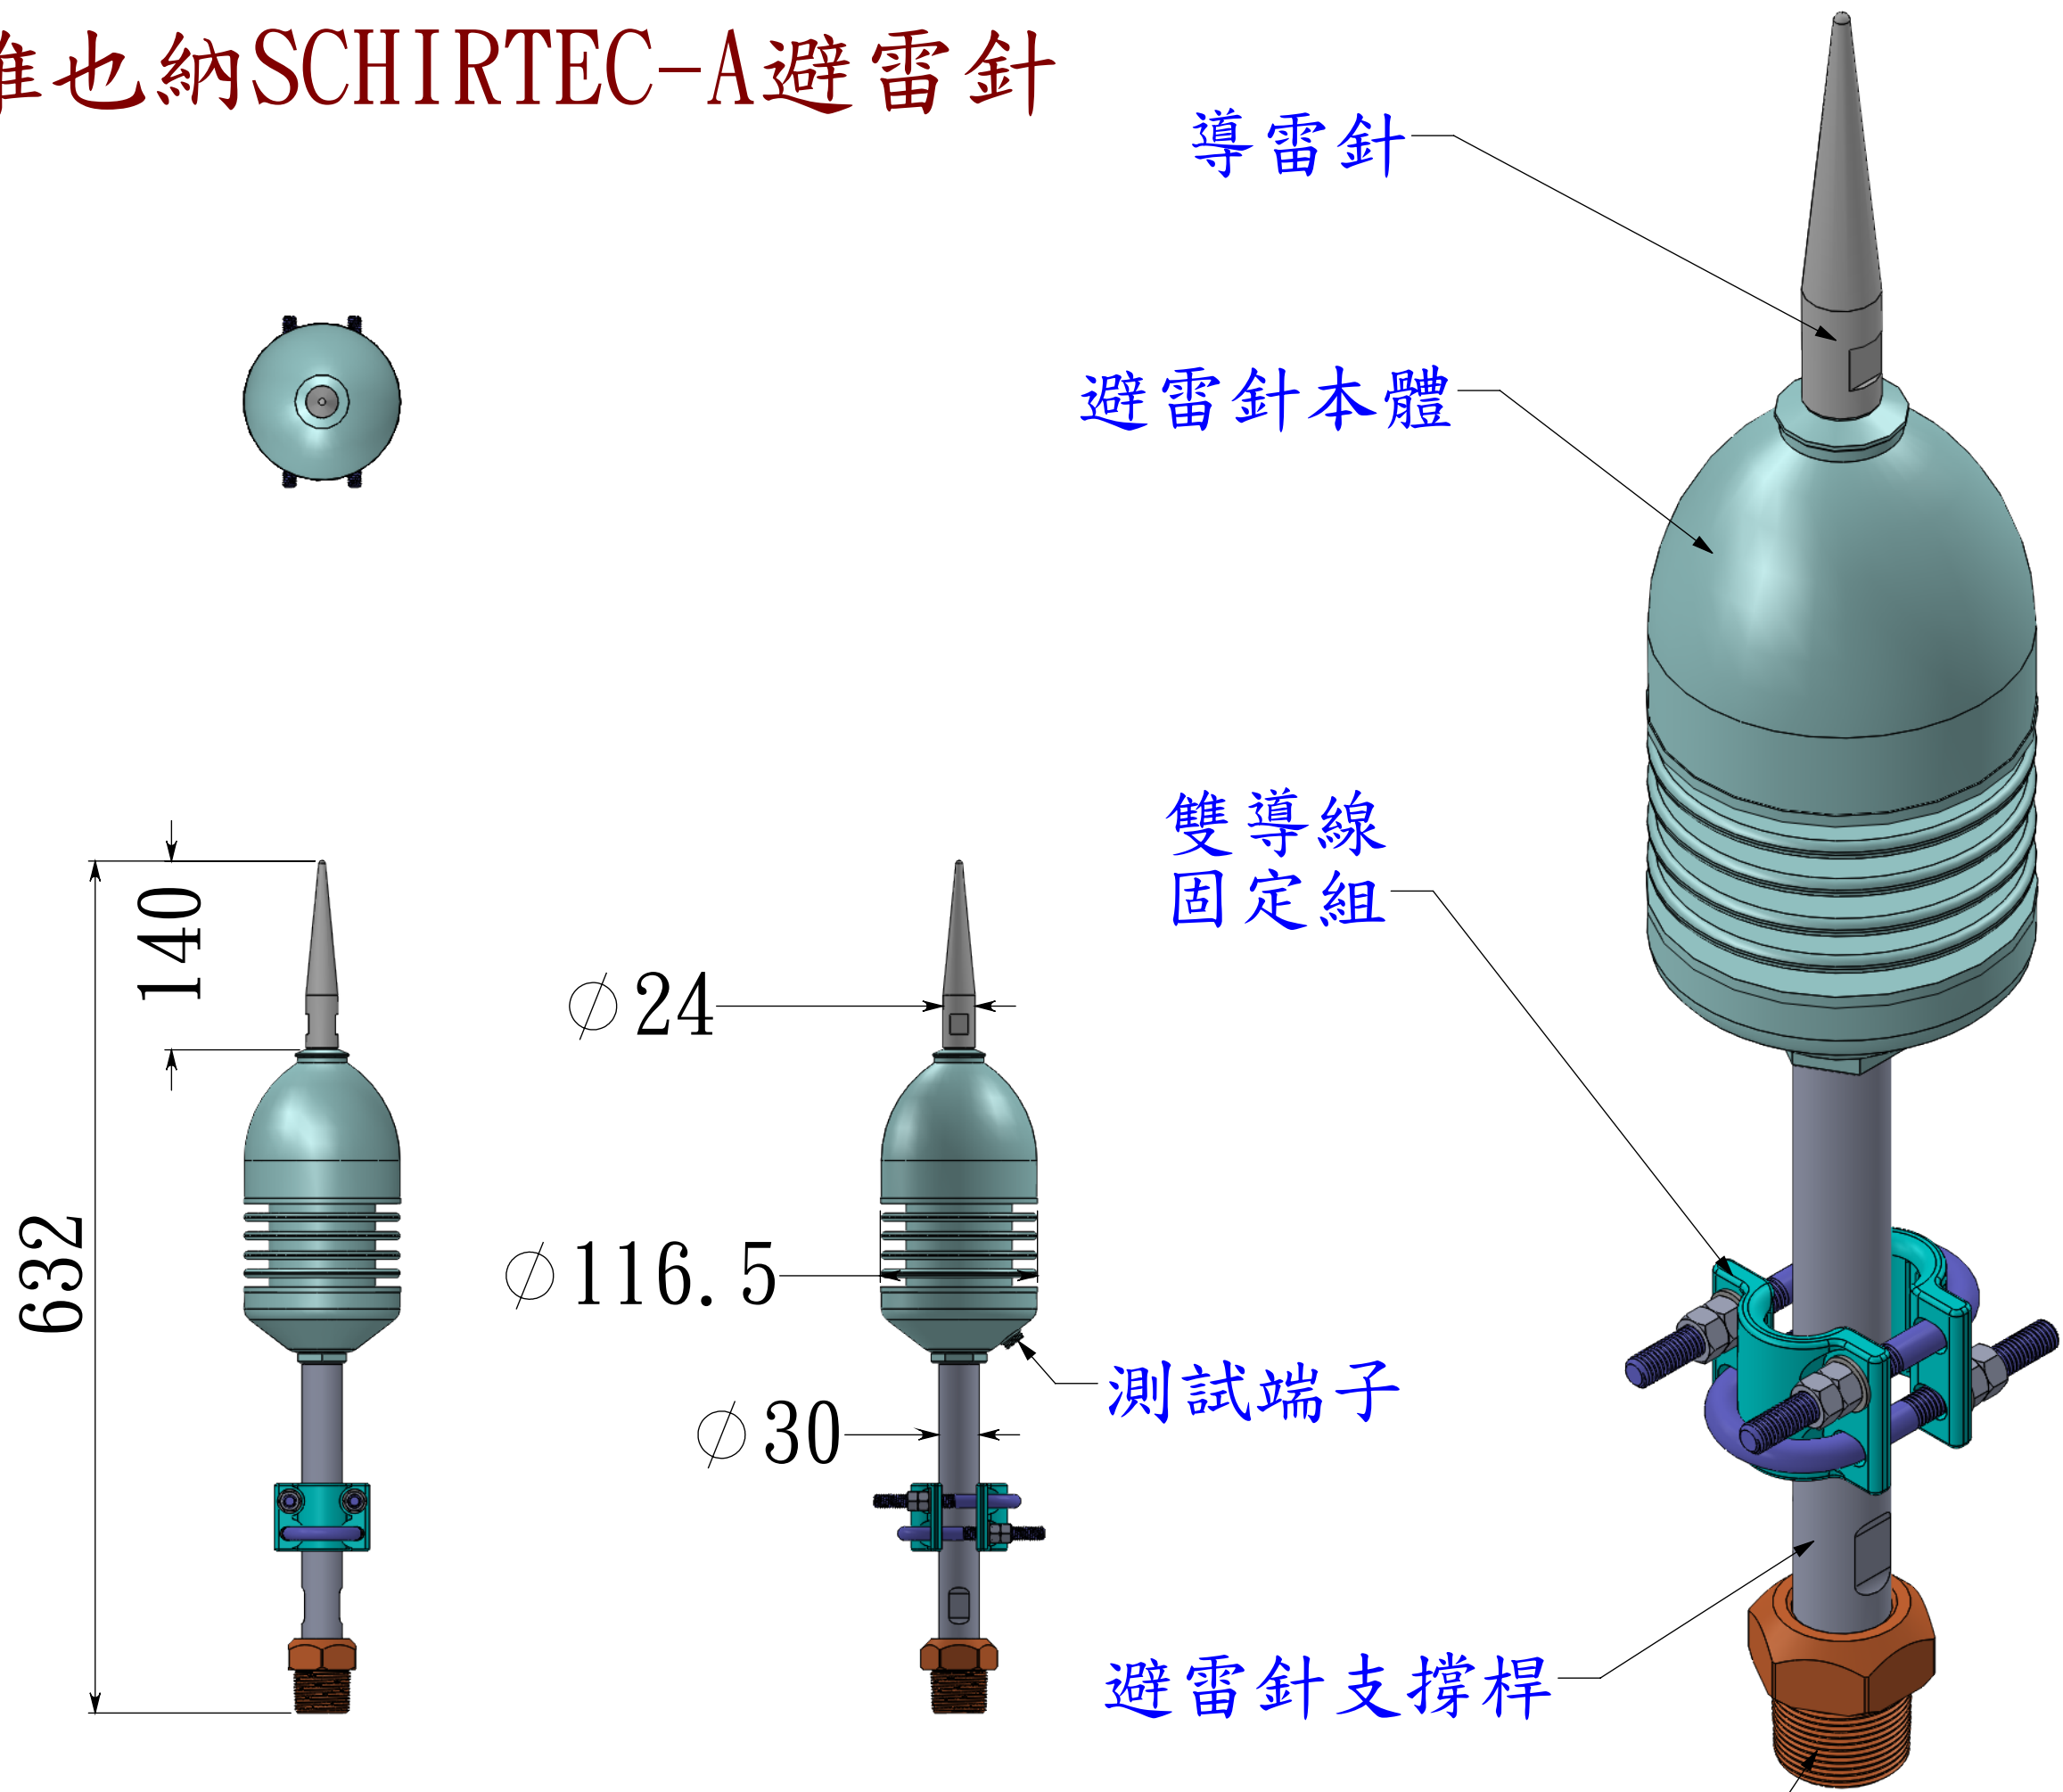

維也納SCHIRTEC-A避雷針

避雷針絕緣套螺帽
外1.2英寸管牙內M20P1.5