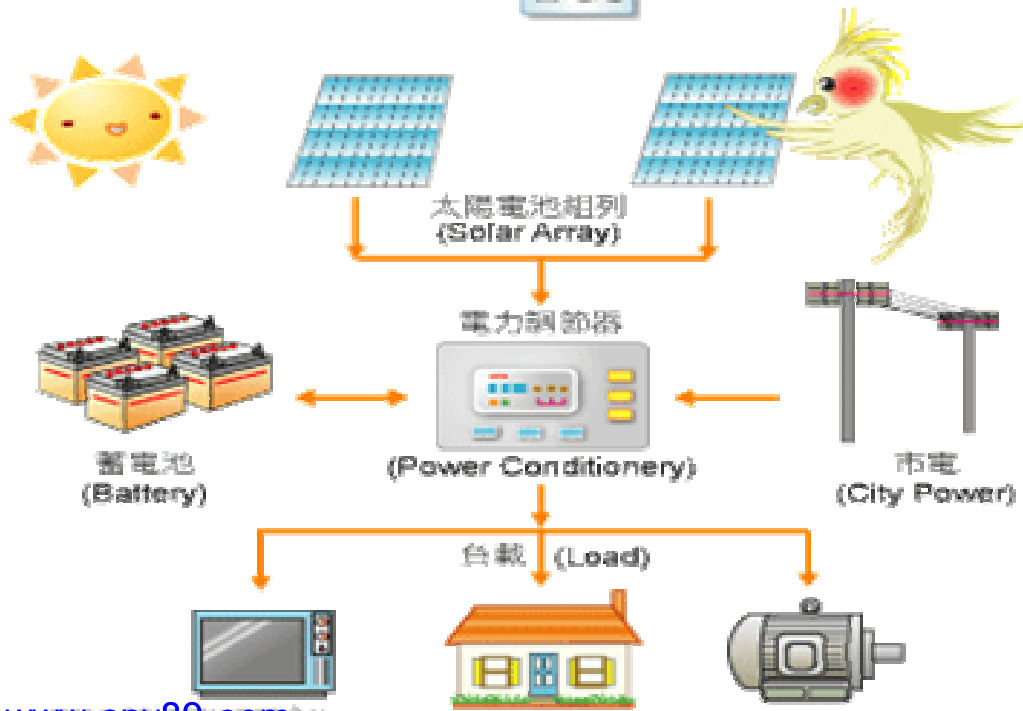

系統示意圖

www.apv89.com