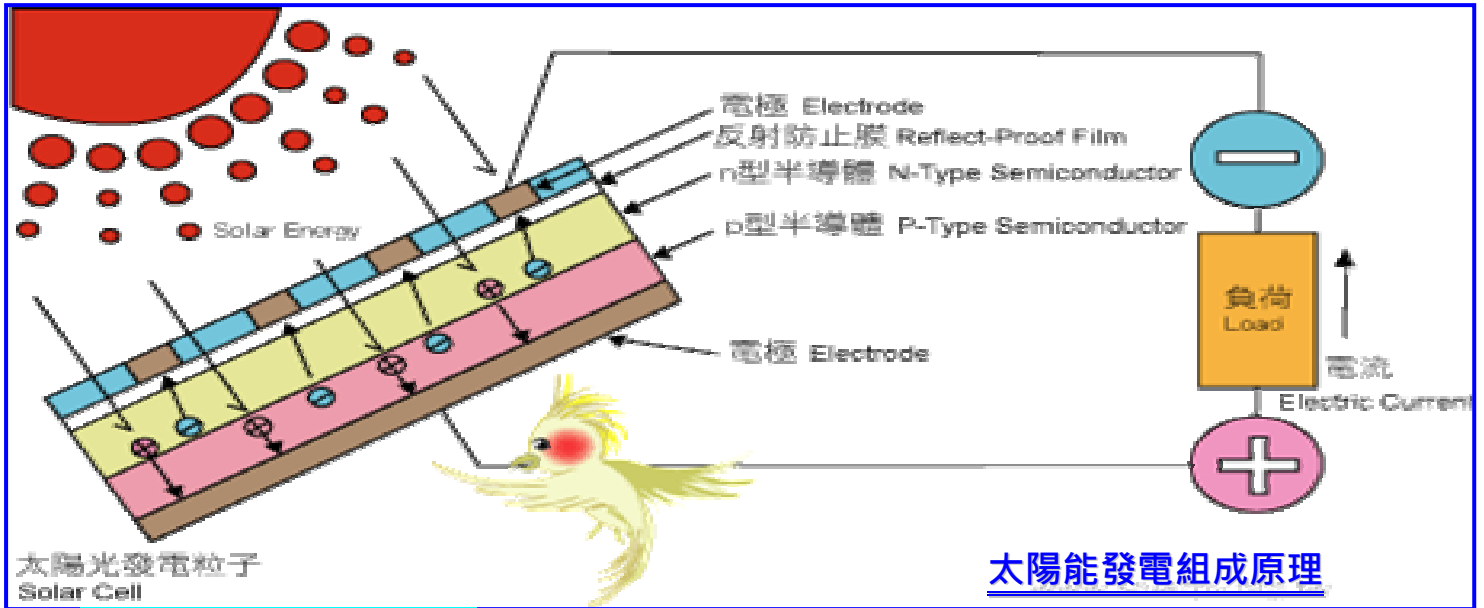

自然電科技太陽能發電系統

太陽光電系統構件及特色

構成組件太陽光電發電系統 (PV system) 主要是由太陽電池組列、電力調節器 (Power Conditioner, 即包括直/交流轉換器 (Inverter)、系統控制器及併聯保護裝置等)、配線箱、蓄電池等所構成。